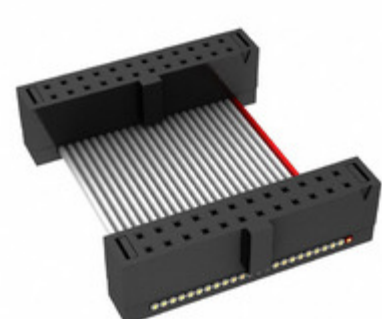

## FFSD-12-D-120.00-01-N

Obrázky jsou pouze orientační.  
Podrobné informace o produktu naleznete v části Technické údaje produktu.

Koupit FFSD-12-D-120.00-01-N s důvěrou od Component-World.HK, 1 rok záruka

**Part Number:** [FFSD-12-D-120.00-01-N](#)

**Výrobce:** [Samtec, Inc.](#)

**Popis:** .050 X .050 C.L. FEMALE IDC ASSE

**Datový list:** [FFSD Series Datasheet](#)

[FFSD-xx-x-xx.xx-01-x-x-zzz Drawing](#)

**RoHS Status:** Bez olova / V souladu RoHS

### PARAMETR PRODUKTU

<b>Part Number</b>	FFSD-12-D-120.00-01-N	<b>Výrobce</b>	<a href="#">Samtec, Inc.</a>
<b>Popis</b>	.050 X .050 C.L. FEMALE IDC ASSE	<b>Stav volného vedení / RoHS</b>	Bez olova / V souladu RoHS
<b>Dostupné množství</b>	3013 pcs	<b>Datový list</b>	<a href="#">FFSD Series Datasheet</a> <a href="#">FFSD-xx-x-xx.xx-01-x-x-zzz Drawing</a>
<b>Kategorie</b>	<a href="#">Sestavy kabelů</a>	<b>Série</b>	*
<b>Výrobní standardní doba výroby</b>	3 Weeks	<b>Stav volného vedení / RoHS</b>	Lead free / RoHS Compliant
<b>Detailní popis</b>	Position Cable Assembly Rectangular		